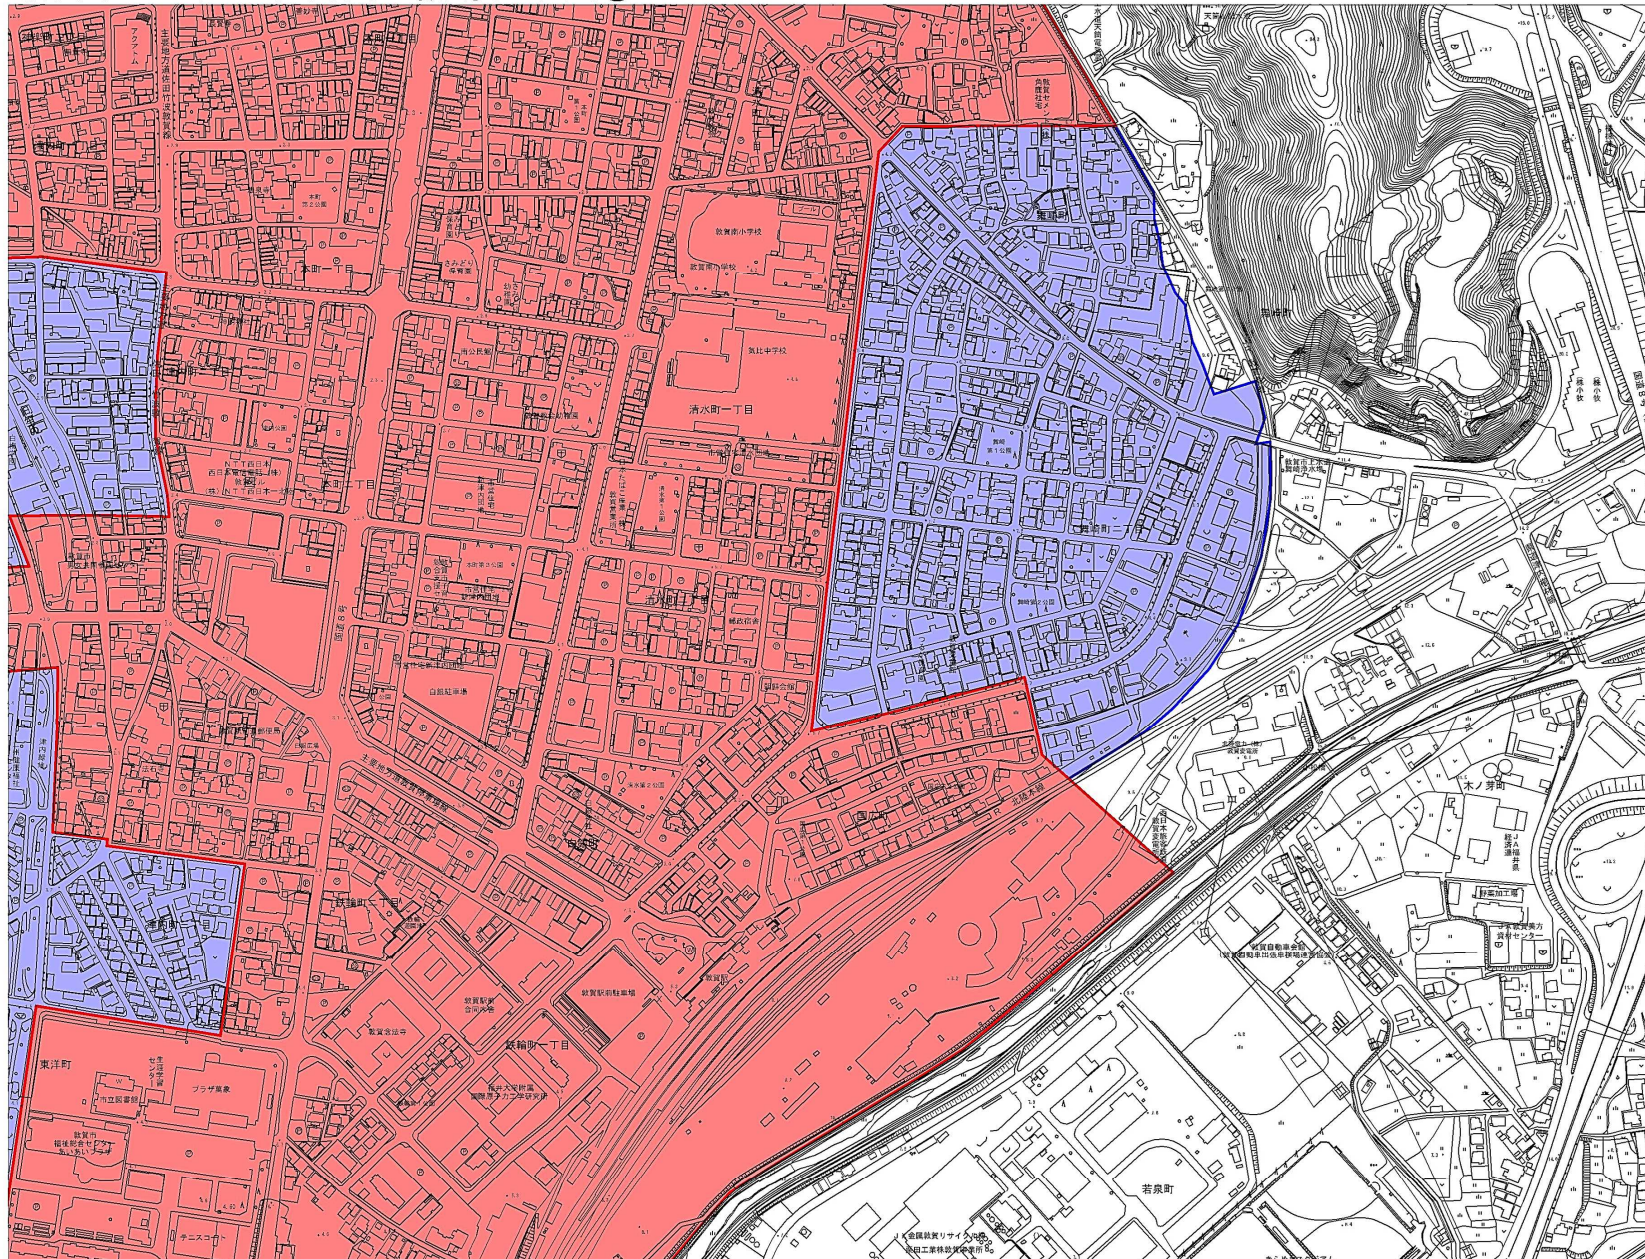

敦賀市立地適正化計画 誘導区域図⑥

凡例

- 都市機能誘導区域
- 居住誘導区域